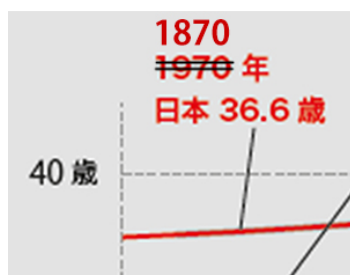

訂正情報

『インフォグラフィックス 世界人口図鑑』について、以下のような誤植がございました。該当箇所については、次回増刷時に修正させていただきます。
お客さまにご迷惑をおかけしましたことを謹んでお詫び申し上げます。

2024年9月2日

正しくは以下ようになります。

◆P.56ページ 1814年、1900年、1939年の各グラフ内の単位

【誤】千人
【正】万人

(以下は2刷増刷にて修正済み)

◆P.20ページ 左下のグラフ

【誤】1970年
【正】1870年

◆P.39ページ 1940年代の死者数

【誤】1,8603万人
【正】1,860万人

◆P.130ページ じゃがいも飢饉

【誤】1845年秋～1949年秋
【正】1845年秋～1849年秋

(続き)

◆P.155ページ ジェネレーションY

【誤】1961～2000年生まれ